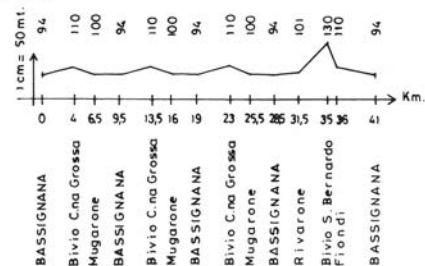

IL PERCORSO

ESORDIENTI 2° ANNO - PARTENZA ORE 14,30

PARTENZA: da Piazza Libertà; andatura turistica per Corso Italia, Via Alessandria, Strada Provinciale Valenza-Pontecurone; Km 0 partenza direzione Valenza, bivio C.na Grossa, Mugarone, Bassignana, Via S. Rocco, Corso Italia, da percorrere 3 volte, indi Via Alessandria, Strada Provinciale Valenza-Pontecurone, Rivarone, bivio San Bernardo, Fiondi, Bassignana, via Fiondi, via San Paolo, via San Rocco, Corso Italia (Arrivo) Km 40.

ESORDIENTI 1° ANNO - PARTENZA AL TERMINE DELLA GARA DEL 2° ANNO

PARTENZA: da Piazza Libertà; andatura turistica per Corso Italia, Via Alessandria, Strada Provinciale Valenza-Pontecurone; Km 0 partenza direzione Valenza, bivio C.na Grossa, Mugarone, Bassignana, Via S. Rocco, Corso Italia, da percorrere 2 volte, indi Via Alessandria, Strada Provinciale Valenza-Pontecurone, Rivarone, bivio San Bernardo, Fiondi, Bassignana, via Fiondi, via San Paolo, via San Rocco, Corso Italia (Arrivo) Km 30.