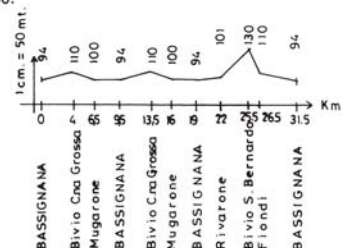

RITROVO: ore 12,30 - Centro Comunale di Cultura